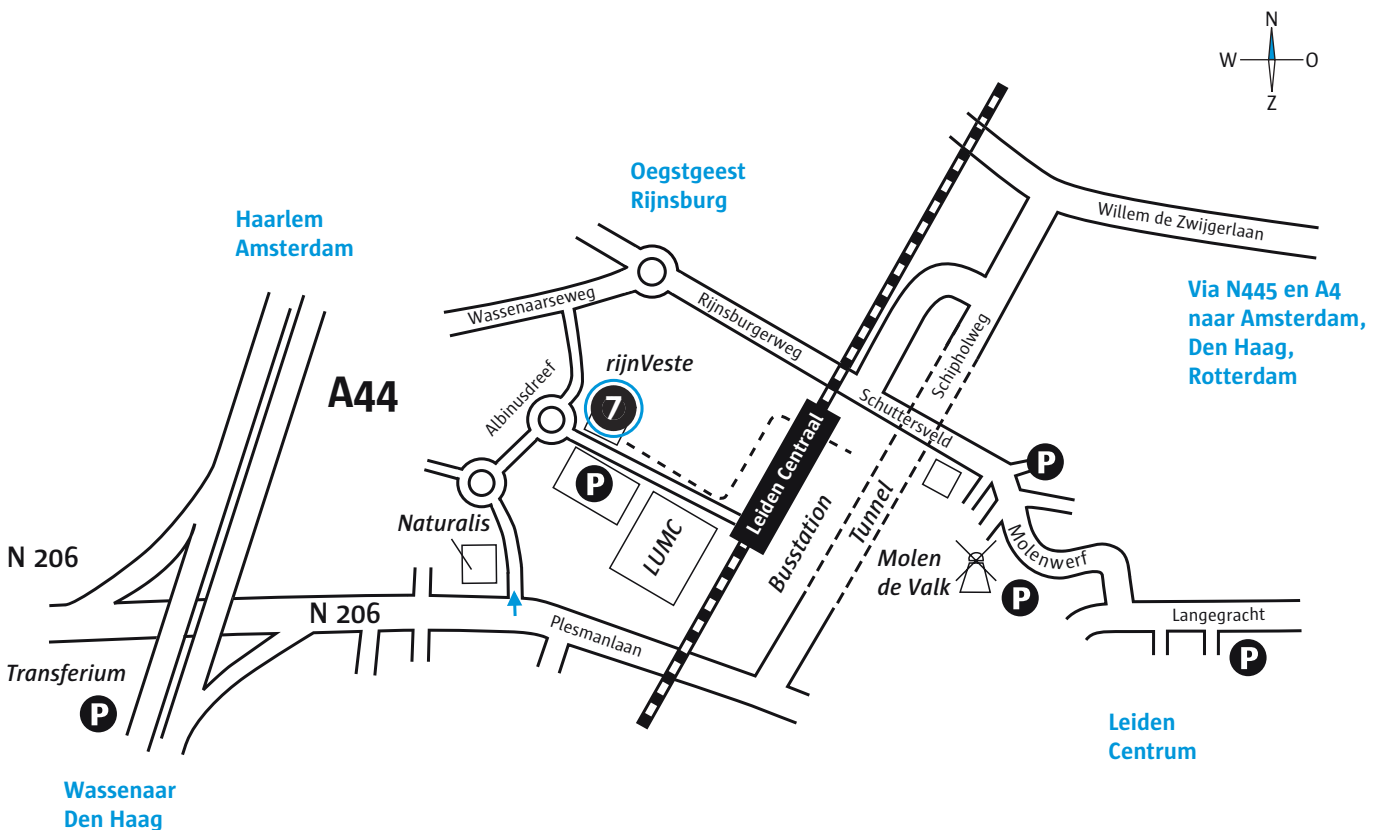

Wij zijn uitstekend bereikbaar met het openbaar vervoer. Het gebouw rijnVeste bevindt zich direct naast het LUMC, aan de westzijde van het NS-station Leiden Centraal. Het busstation bevindt zich aan de oost zijde van dit station. Een aantal buslijnen stopt ook aan de westzijde. Taxi's zijn aanwezig. De loopafstand vanaf het station is ongeveer 400 meter.

Voor actuele openbaar vervoer reisinformatie: 0900 – 9292 (70 ct/min) of www.9292ov.nl.

Met de auto

U kunt ons bereiken via de provinciale weg N206. Vanaf de rijksweg A44 neemt u afslag 8 'Leiden Centrum Transferium'. Vanaf de Rijksweg A4 neemt u afrit 7 'Zoeterwoude-Dorp/Leiden'.

Op de N206 rijdt u bij museum Naturalis de Darwinweg in. Volg de borden 'Ziekenhuizen'. Ga bij de tweede rotonde direct rechts.

Hier bevindt zich de ingang van gebouw rijnVeste aan uw linkerhand. Rechts vindt u de parkeergarage van het LUMC. U kunt hier betaald parkeren.

Op de plattegrond vindt u alle parkeergelegenheden in de omgeving.

Tijdelijke ingang en mindervaliden parkeerplaatsen

Vanaf eind april 2010 tot de in gebruikname van de nieuwbouw 2012 bevindt onze ingang zich direct bij de rotonde Albinusdreef (zie plattegrond). De mindervaliden parkeerplaatsen vindt u tijdelijk op het parkeerterrein naast gebouw Rijnveste, direct tegenover de parkeergarage van het LUMC.

Loopt u voor vertrek even bij de balie langs voor informatie over het uitrijden.

Rivierduinen bouwt aan de uitbreiding van gebouw Rijnveste. In het nieuwe gebouw, dat eind 2012 klaar is, komen meerdere zorgvoorzieningen samen zodat we de inwoners van de regio Leiden nog betere zorg kunnen bieden. Tijdens de bouw gaat de zorg gewoon door. Wij verontschuldigen ons voor de overlast en hopen op uw begrip.

Meer informatie: www.hetnieuwerijnveste.nl.